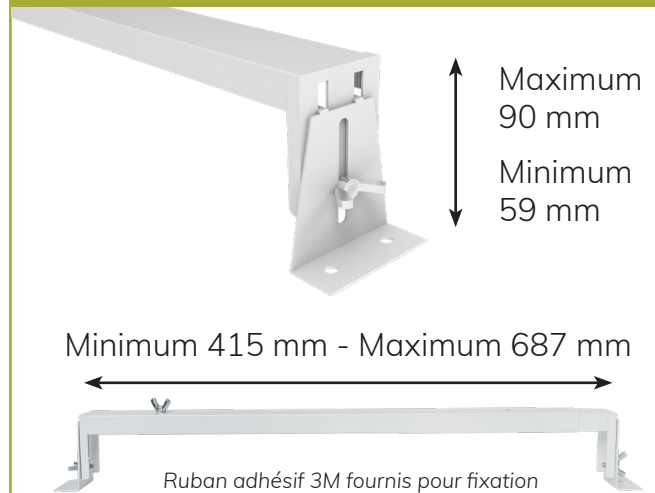

UN PRODUIT RÉGLABLE

Réf.	Désignation	Colisage
100851	Écarteur d'isolant universel	Pack de 2