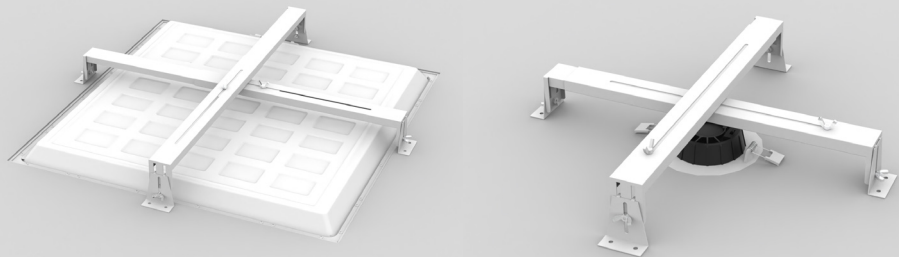

# ÉCARTEUR D'ISOLANT UNIVERSEL

COMPATIBLE AVEC  
NOS DALLES ET DOWNLIGHTS

## DÉCOUVREZ NOTRE NOUVEL ÉCARTEUR D'ISOLANT UNIVERSEL

+ Améliore l'évacuation thermique des produits en présence d'isolant

+ Compatible avec différents types de produits (dalles, downlight...)

### 2 INSTALLATIONS POSSIBLES

**Installation par paire en croix**

**Installation par paire en parallèle**

Pour les dalles 1200 x 300 mm et 1200 x 600 mm, utiliser deux paires d'écarteurs.