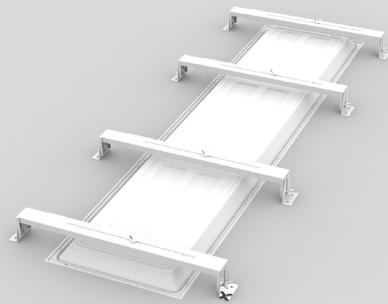

## DÉCOUVREZ NOTRE NOUVEL ÉCARTEUR D'ISOLANT UNIVERSEL

+ Améliore l'évacuation thermique des produits en présence d'isolant

+ Compatible avec différents types de produits (dalles, downlight...)

### 2 INSTALLATIONS POSSIBLES

**Installation par paire en croix**

**Installation par paire en parallèle**

Pour les dalles 1200 x 300 mm et 1200 x 600 mm, utiliser deux paires d'écarteurs.